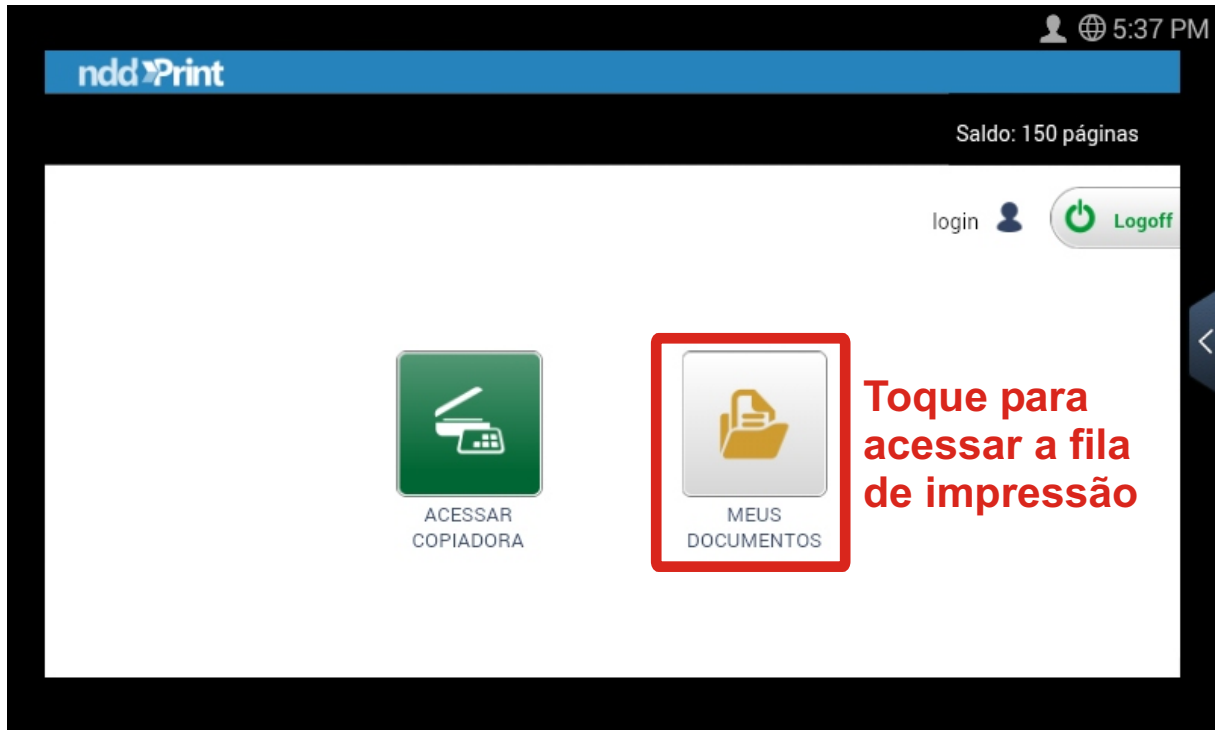

Quero imprimir

LaserMonoECO

Tenho carteirinha

Encoste a carteirinha no leitor e aguarde o sinal sonoro. Se não funcionar siga para "SEM CARTEIRINHA"

Primeiro acesso?

Toque para confirmar

Toque para confirmar

**Encoste a
carteirinha
no leitor e
aguarde o
sinal sonoro**

**Toque para
confirmar**

Sem carteirinha ou não ouvi o sinal sonoro

Toque para confirmar

Imprimindo

Toque para imprimir

Terminei de imprimir

Toque para
retornar à
tela inicial