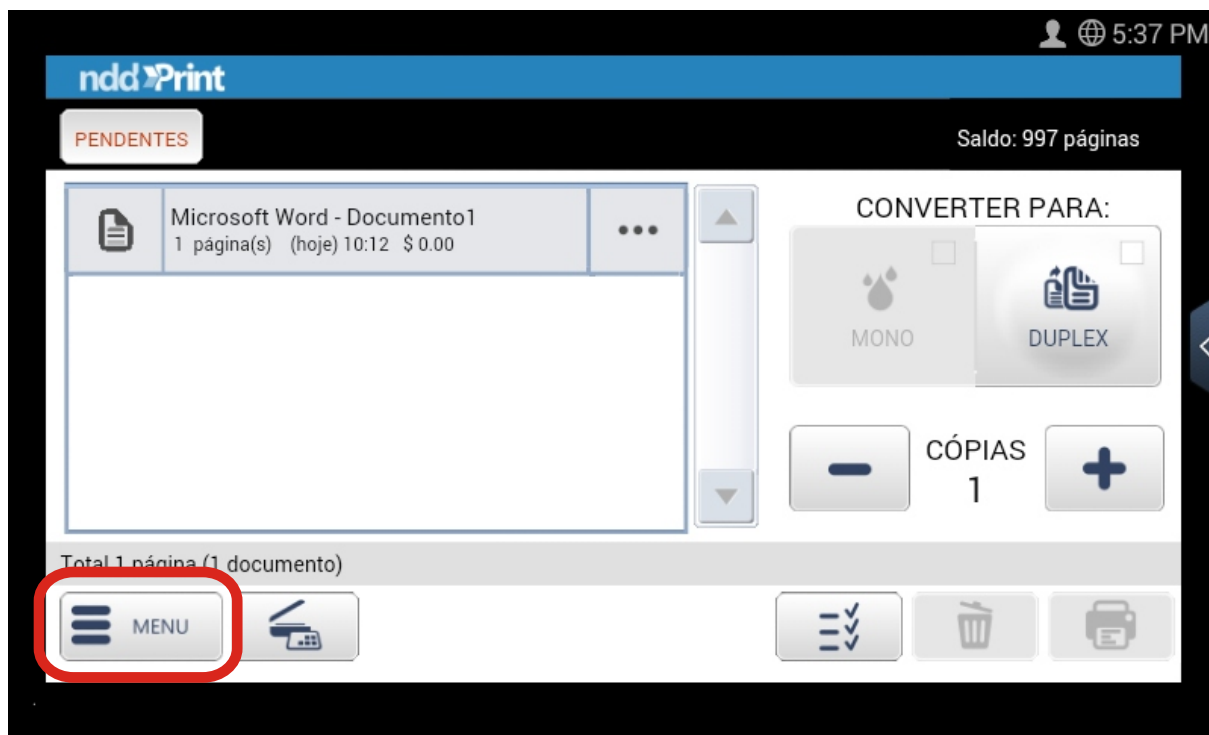

Quero imprimir

LaserMonoECO

Tenho carteirinha

Encoste a carteirinha no leitor e aguarde o sinal sonoro. Se não funcionar siga para "SEM CARTEIRINHA"

Primeiro acesso?

Toque para confirmar

Toque para confirmar

**Encoste a
carteirinha
no leitor e
aguarde o
sinal sonoro**

**Toque para
confirmar**

Sem carteirinha ou não ouvi o sinal sonoro

Toque para confirmar

Imprimindo

Toque para imprimir

Terminei de imprimir

Toque para
retornar à
tela inicial

Toque para
encerrar a
sessão