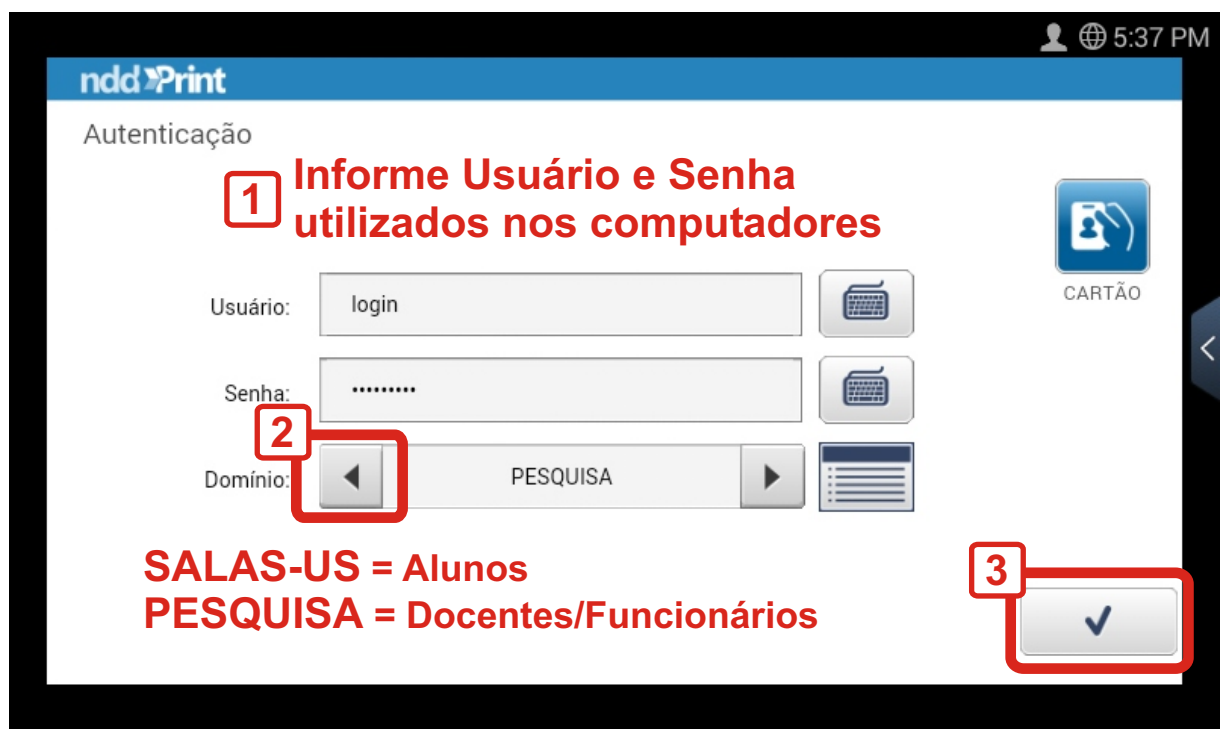

Quero imprimir

LaserMonoECO

Tenho carteirinha

Encoste a carteirinha no leitor e aguarde o sinal sonoro. Se não funcionar siga para "SEM CARTEIRINHA"

Primeiro acesso?

Toque para confirmar

Toque para confirmar

**Encoste a
carteirinha
no leitor e
aguarde o
sinal sonoro**

**Toque para
confirmar**

Sem carteirinha ou não ouvi o sinal sonoro

Toque para confirmar

Imprimindo

Toque para imprimir

Terminei de imprimir

Toque para
retornar à
tela inicial