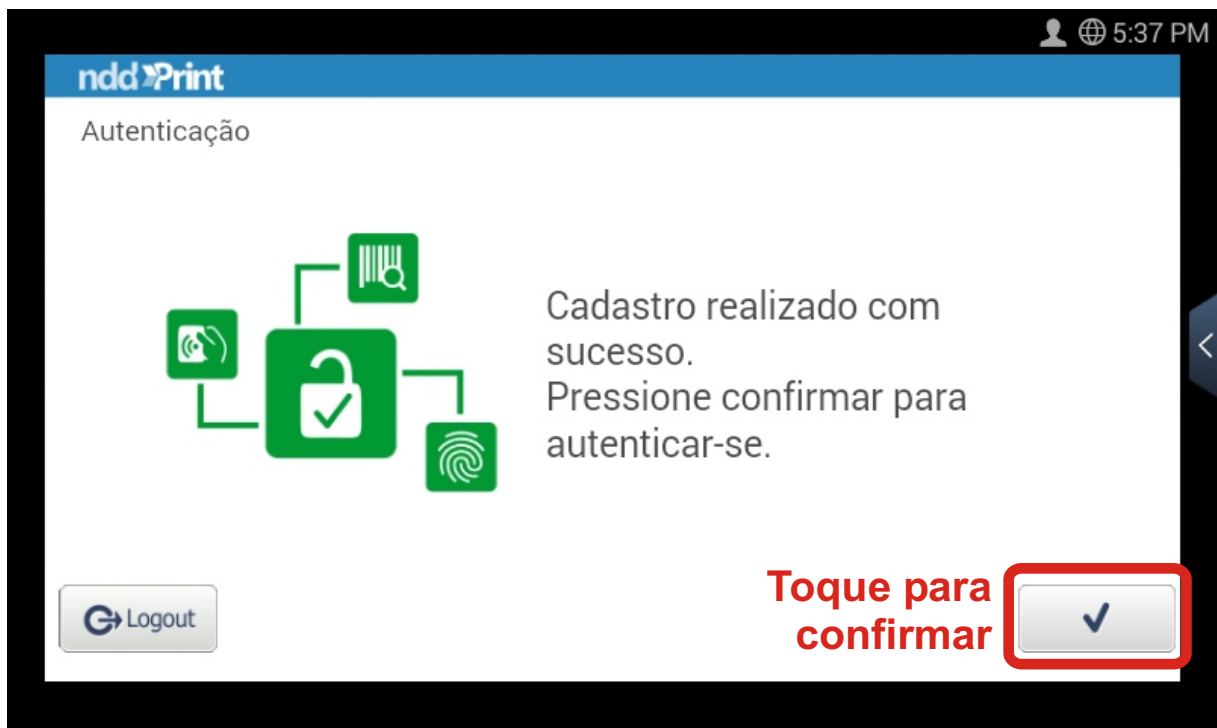

Quero imprimir

LaserMonoECO

Tenho carteirinha

Encoste a carteirinha no leitor e aguarde o sinal sonoro. Se não funcionar siga para "SEM CARTEIRINHA"

Primeiro acesso?

Toque para confirmar

Toque para confirmar

**Encoste a
carteirinha
no leitor e
aguarde o
sinal sonoro**

**Toque para
confirmar**

Sem carteirinha ou não ouvi o sinal sonoro

Toque para confirmar

Imprimindo

Toque para imprimir

Terminei de imprimir

Toque para
retornar à
tela inicial