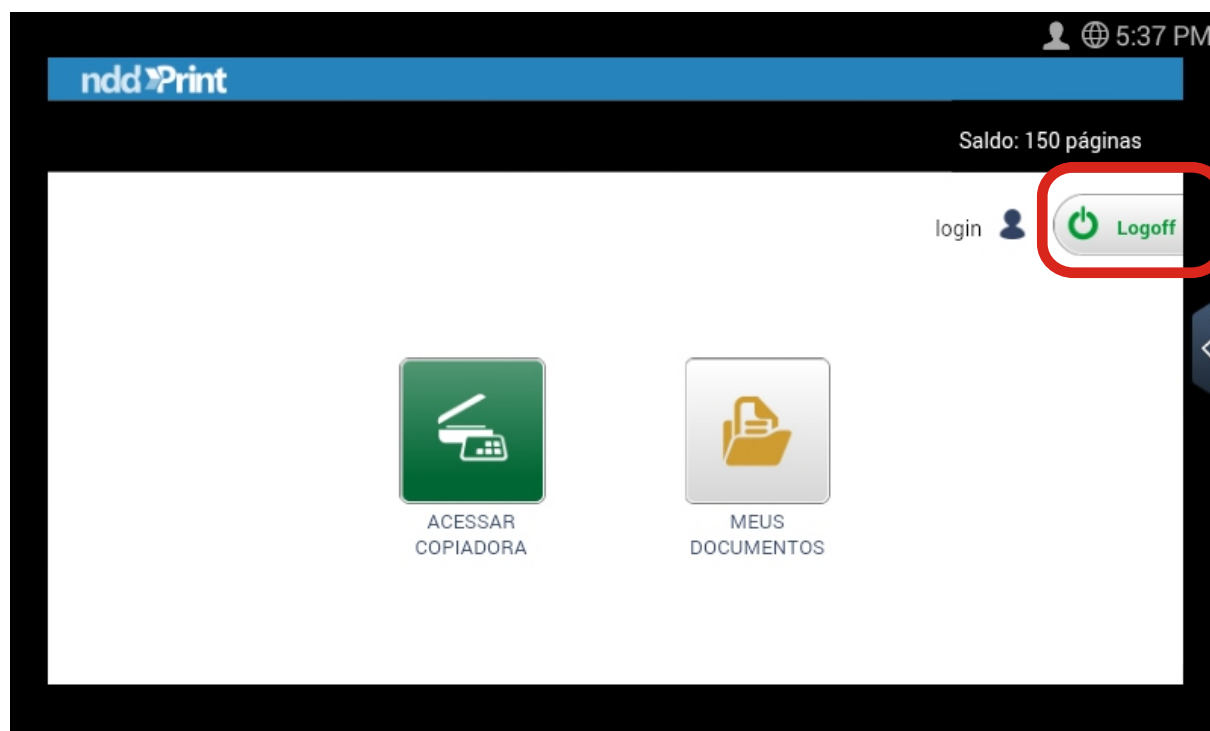

Quero imprimir

LaserMonoECO

Tenho carteirinha

Encoste a carteirinha no leitor e aguarde o sinal sonoro. Se não funcionar siga para "SEM CARTEIRINHA"

Primeiro acesso?

Toque para confirmar

Toque para confirmar

**Encoste a
carteirinha
no leitor e
aguarde o
sinal sonoro**

**Toque para
confirmar**

Sem carteirinha ou não ouvi o sinal sonoro

Toque para confirmar

Imprimindo

Toque para imprimir

Terminei de imprimir

Toque para
retornar à
tela inicial