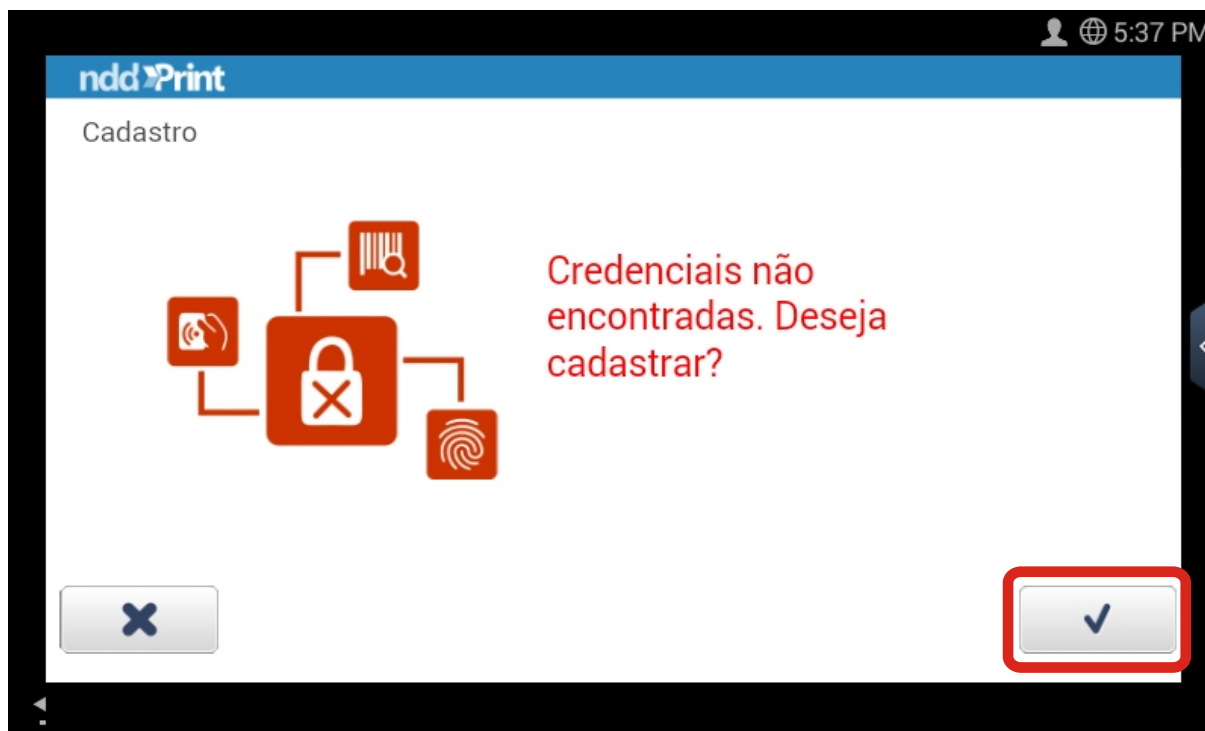

Quero imprimir

LaserMonoECO

Tenho carteirinha

Encoste a carteirinha no leitor e aguarde o sinal sonoro. Se não funcionar siga para "SEM CARTEIRINHA"

Primeiro acesso?

Toque para confirmar

Toque para confirmar

**Encoste a
carteirinha
no leitor e
aguarde o
sinal sonoro**

**Toque para
confirmar**

Sem carteirinha ou não ouvi o sinal sonoro

Toque para confirmar

Imprimindo

Toque para imprimir

Terminei de imprimir

Toque para
retornar à
tela inicial