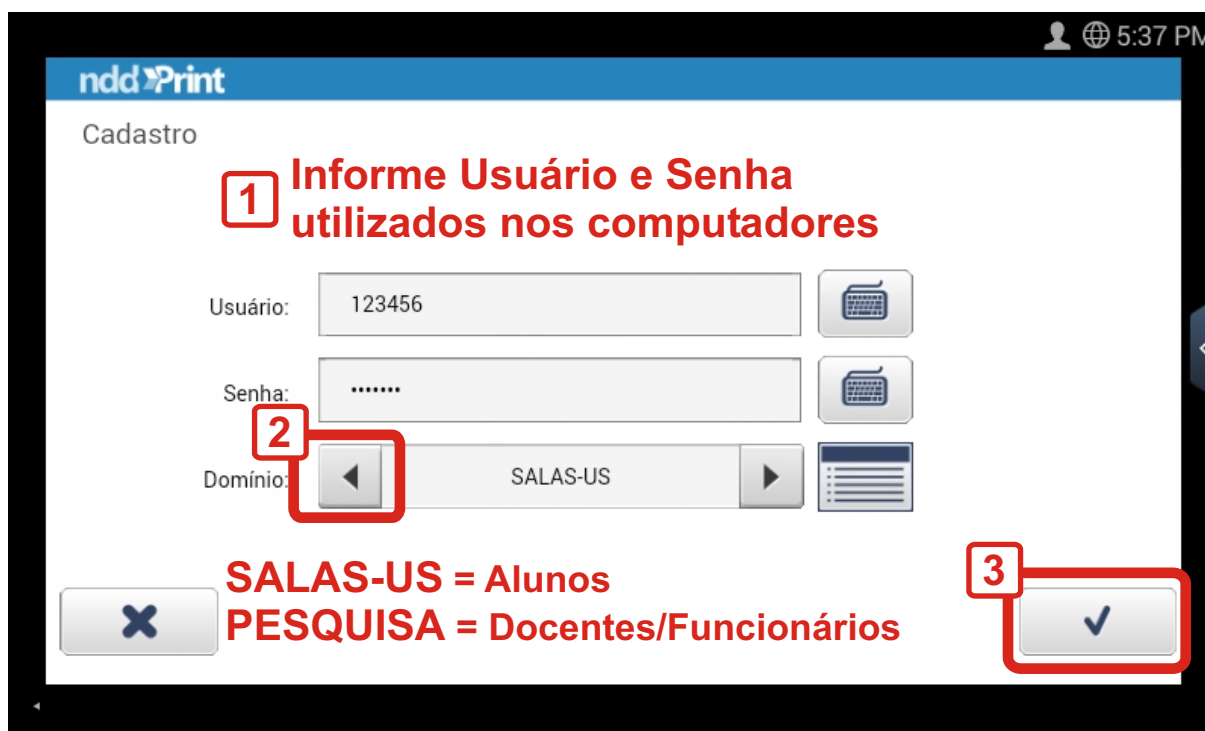

Quero imprimir

LaserMonoECO

Tenho carteirinha

Encoste a carteirinha no leitor e aguarde o sinal sonoro. Se não funcionar siga para "SEM CARTEIRINHA"

Primeiro acesso?

Toque para confirmar

Toque para confirmar

**Encoste a
carteirinha
no leitor e
aguarde o
sinal sonoro**

**Toque para
confirmar**

Sem carteirinha ou não ouvi o sinal sonoro

Toque para confirmar

Imprimindo

Toque para imprimir

Terminei de imprimir

Toque para
retornar à
tela inicial