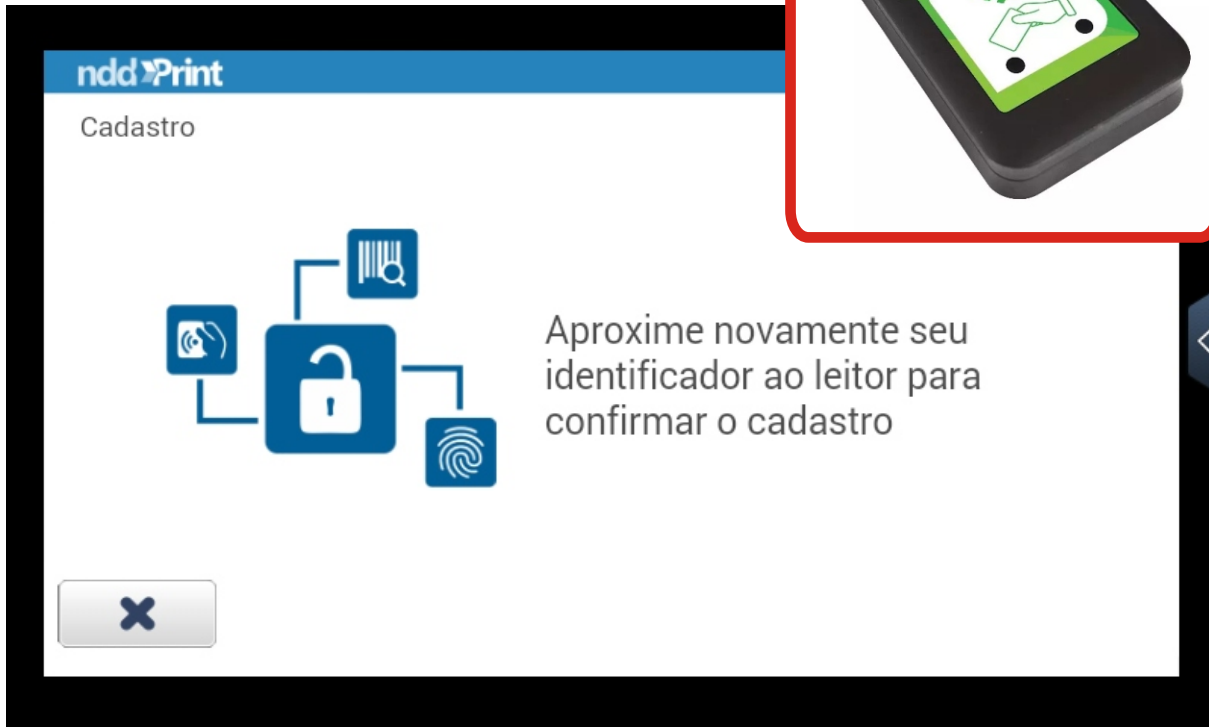

Quero imprimir

LaserMonoECO

Tenho carteirinha

Encoste a carteirinha no leitor e aguarde o sinal sonoro. Se não funcionar siga para "SEM CARTEIRINHA"

Primeiro acesso?

Toque para confirmar

Toque para confirmar

**Encoste a
carteirinha
no leitor e
aguarde o
sinal sonoro**

**Toque para
confirmar**

Sem carteirinha ou não ouvi o sinal sonoro

Toque para confirmar

Imprimindo

Toque para imprimir

Terminei de imprimir

Toque para
retornar à
tela inicial