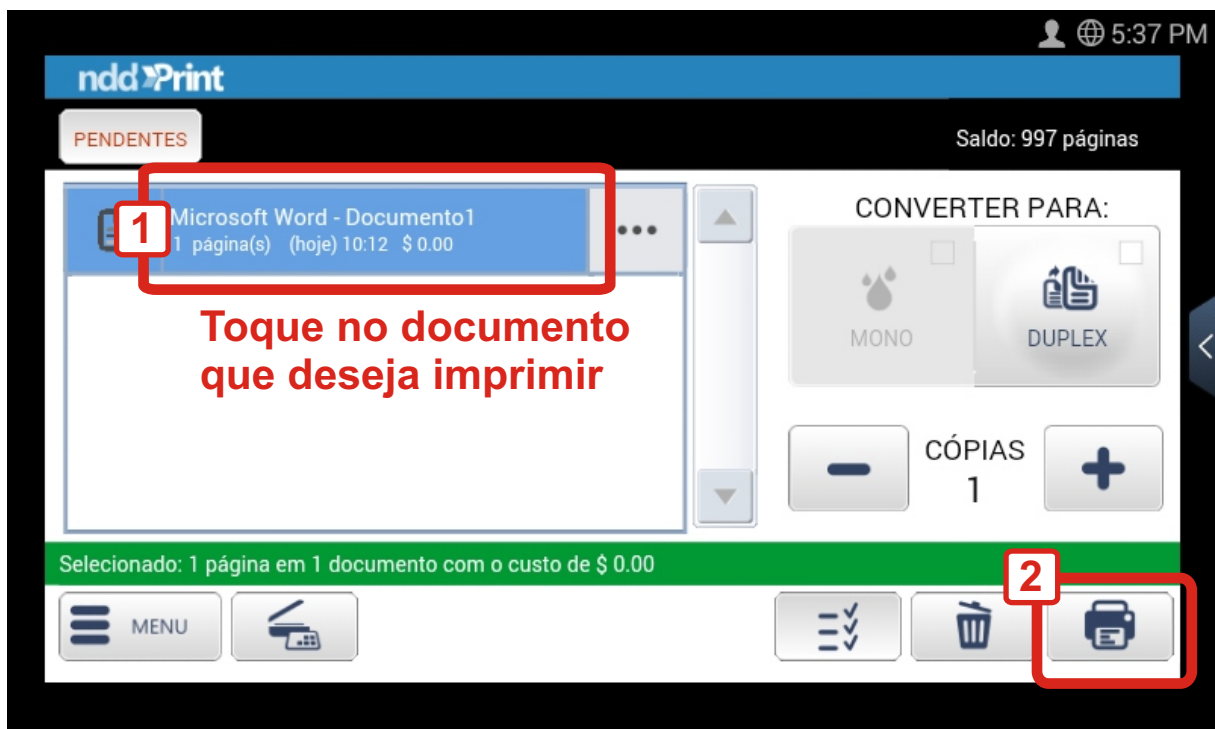

Quero imprimir

LaserMonoECO

Tenho carteirinha

Encoste a carteirinha no leitor e aguarde o sinal sonoro. Se não funcionar siga para "SEM CARTEIRINHA"

Primeiro acesso?

Toque para confirmar

Toque para confirmar

**Encoste a
carteirinha
no leitor e
aguarde o
sinal sonoro**

**Toque para
confirmar**

Sem carteirinha ou não ouvi o sinal sonoro

Toque para confirmar

Imprimindo

Toque para imprimir

Terminei de imprimir

Toque para
retornar à
tela inicial